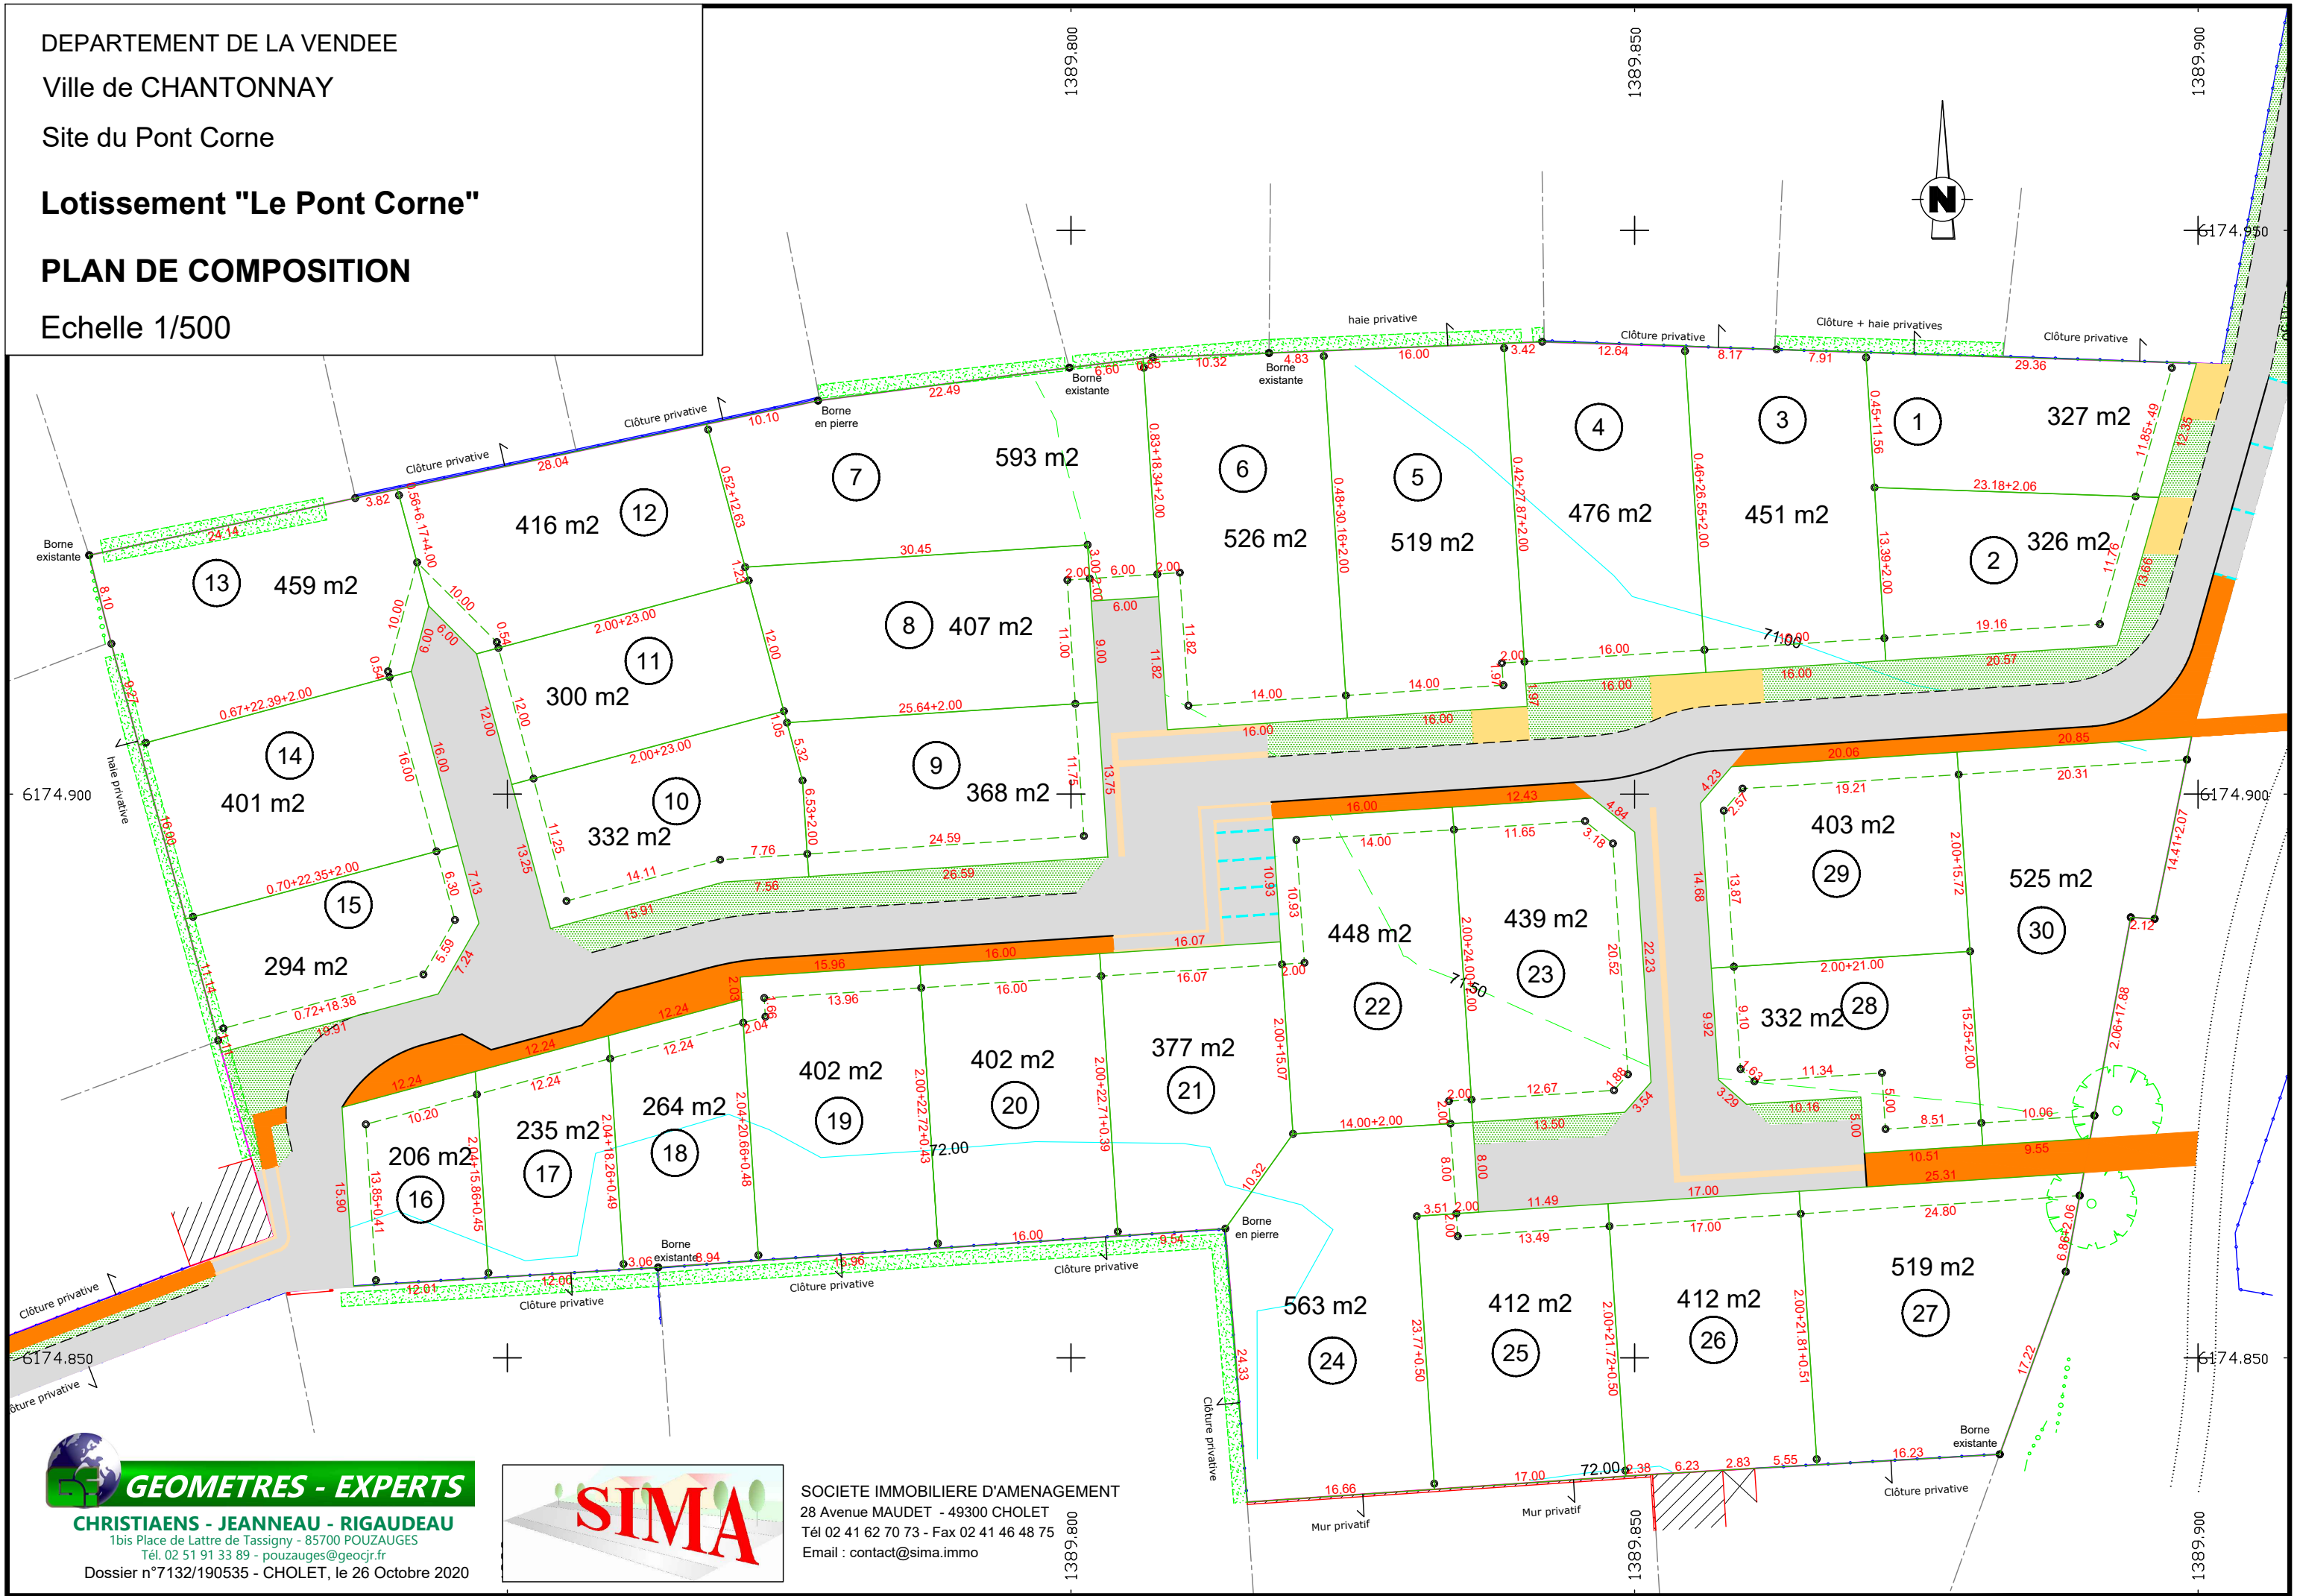

DEPARTEMENT DE LA VENDEE

Ville de CHANTONNAY

Site du Pont Corne

Lotissement "Le Pont Corne"

PLAN DE COMPOSITION

Echelle 1/500

GEOMETRES - EXPERTS
CHRISTIAENS - JEANNEAU - RIGAUDEAU
1bis Place de Lattre de Tassigny - 85700 POUZAUGES
Tél. 02 51 91 33 89 - pouzauges@geocjr.fr
Dossier n°7132/190535 - CHOLET, le 26 Octobre 2020