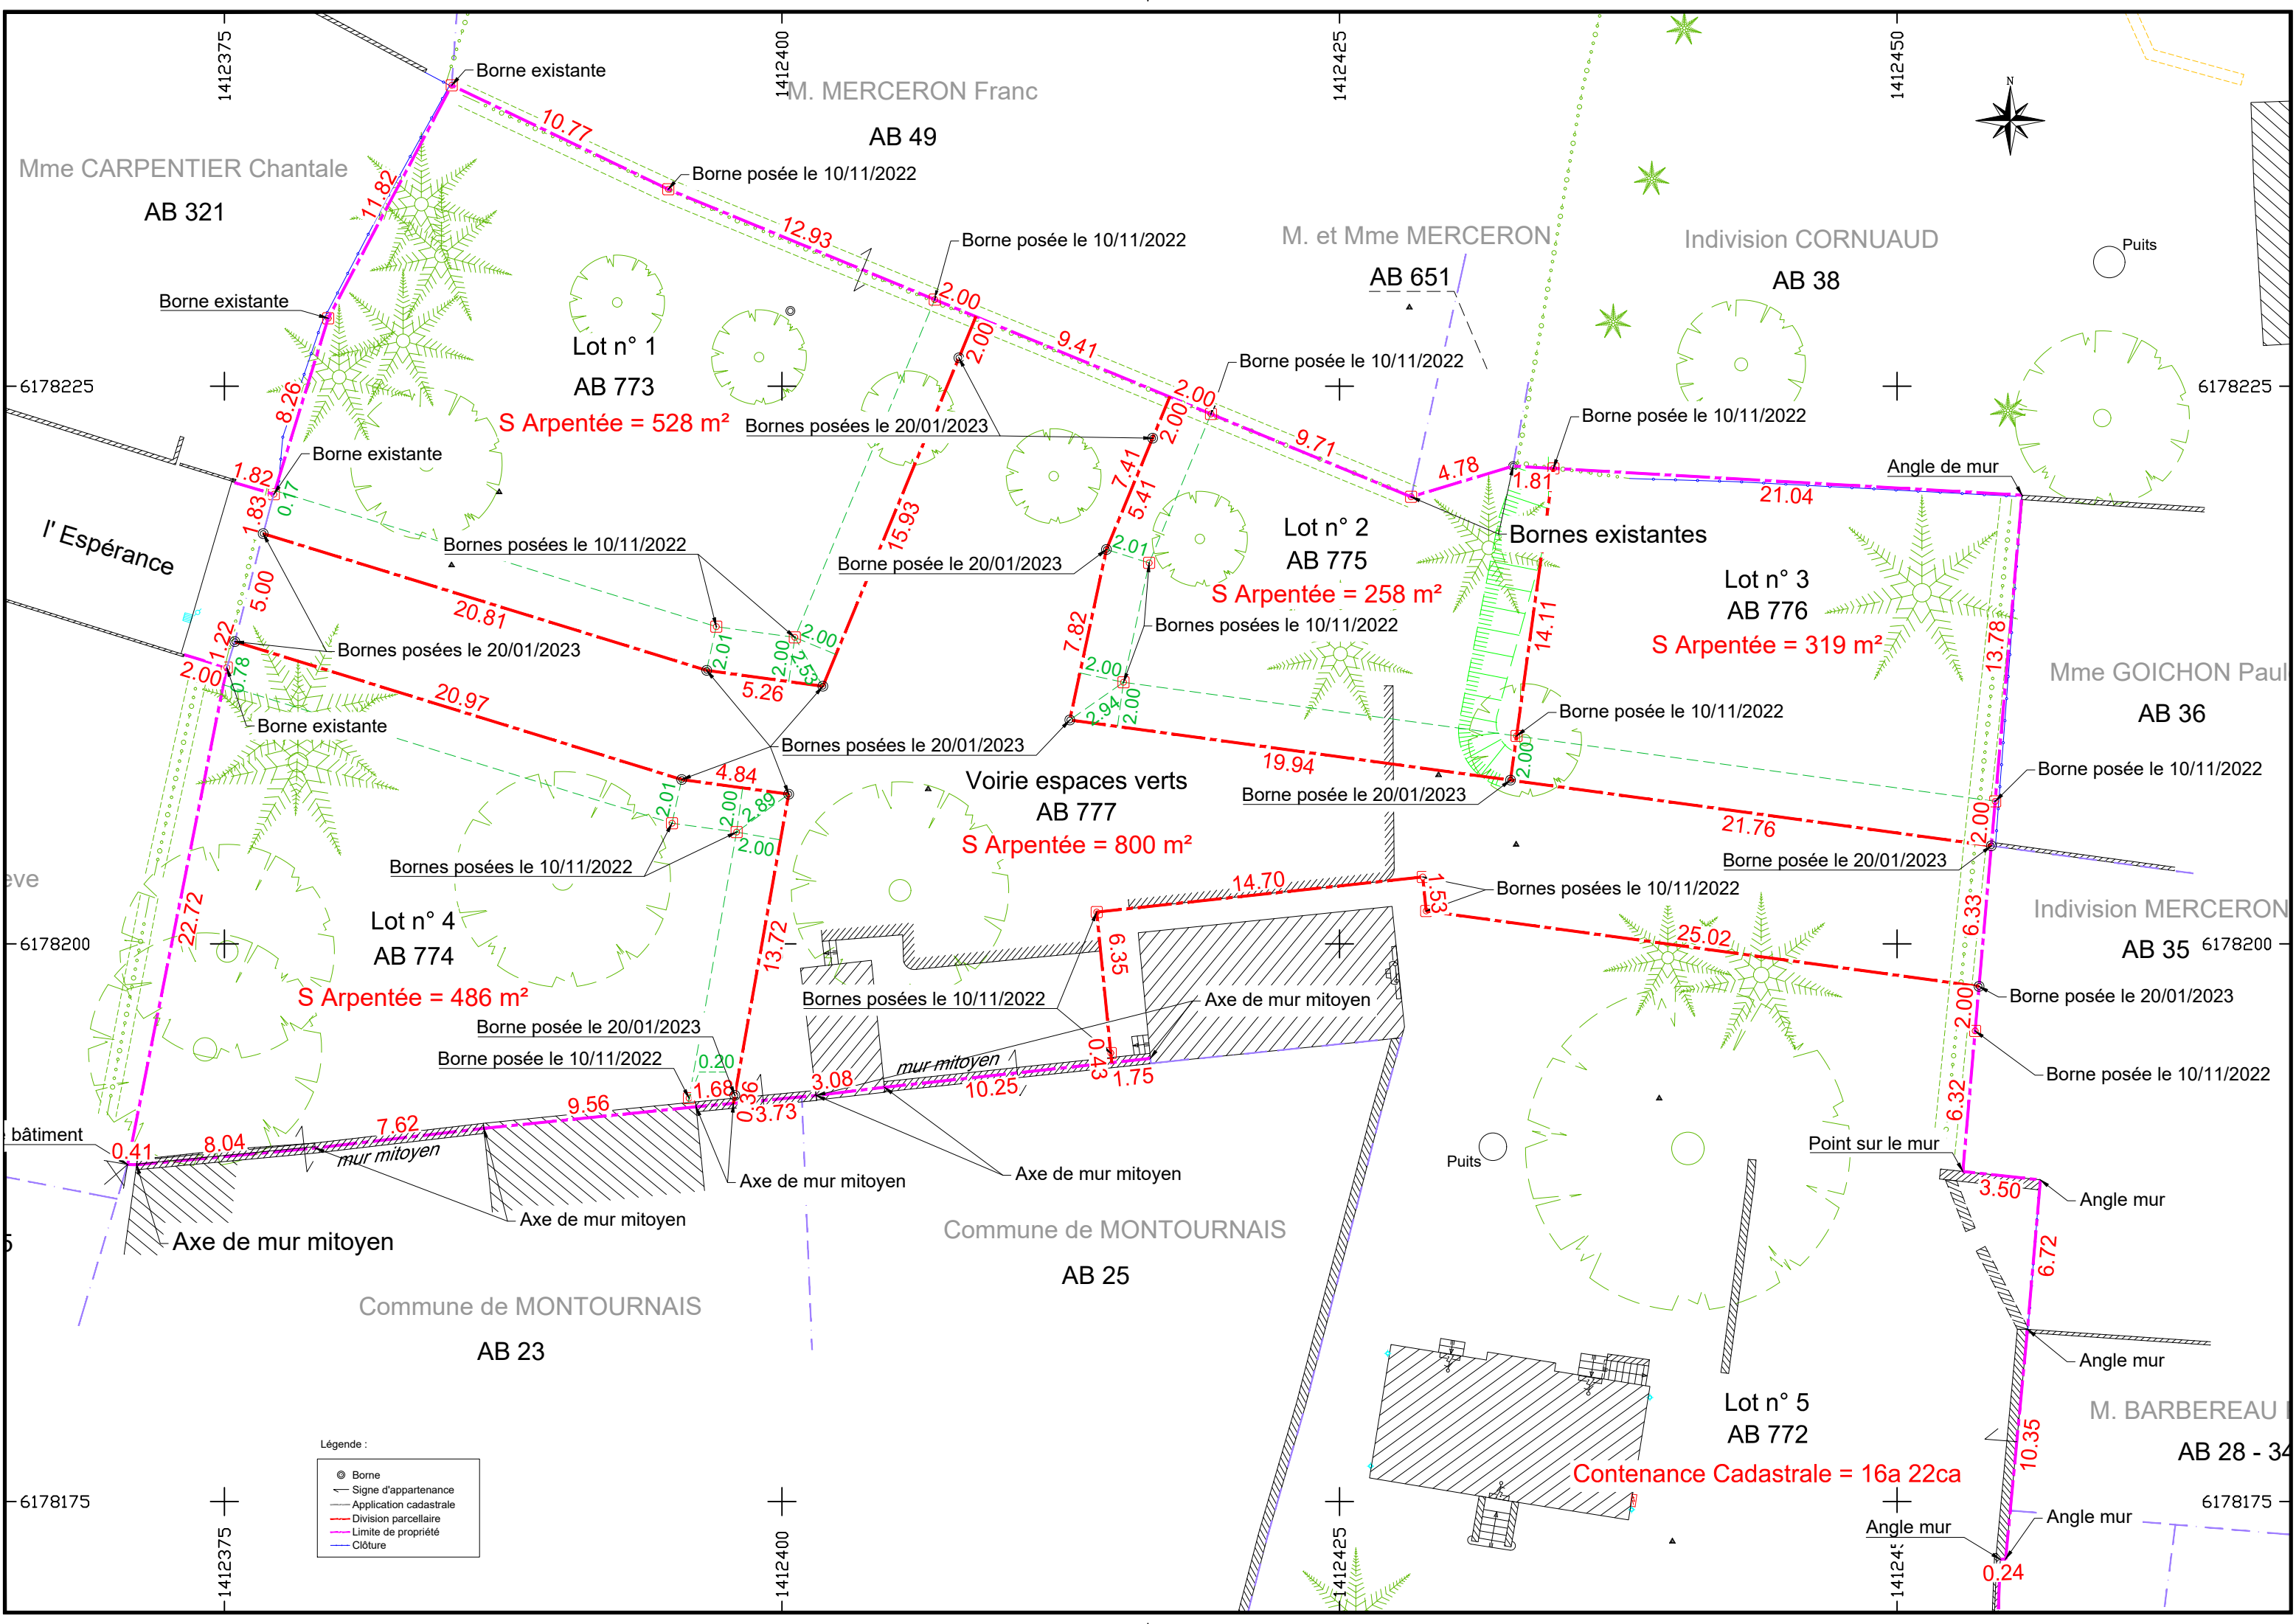

Echelle 1/250

INDICE	DATE	DESSINATEUR	MODIFICATIONS

PLAN ETABLI EN JANVIER 2023				PC/EP	
PLANIMETRIE	Conique conforme 47	X	ALTIMETRIE	IGN69	X
	Réseau TERIA	X		Réseau TERIA	X
	Indépendante			Indépendante	

Dossier : 2022-1288

Fichier : 221288-Plan.dwg

POUZAUGES le 23/01/2023 - EP -

- Légende :
- Borne
 - Signe d'appartenance
 - Application cadastrale
 - Division parcellaire
 - Limite de propriété
 - Clôture

Borne existante

Borne existante

Borne existante

Borne posée le 10/11/2022

Borne posée le 10/11/2022

Borne posée le 10/11/2022

Borne posée le 10/11/2022

Borne posée le 10/11/2022

Bornes posées le 10/11/2022

Borne posée le 20/01/2023

Bornes posées le 10/11/2022

Borne posée le 10/11/2022

Borne posée le 10/11/2022

Bornes posées le 10/11/2022

Bornes posées le 10/11/2022

Bornes posées le 10/11/2022